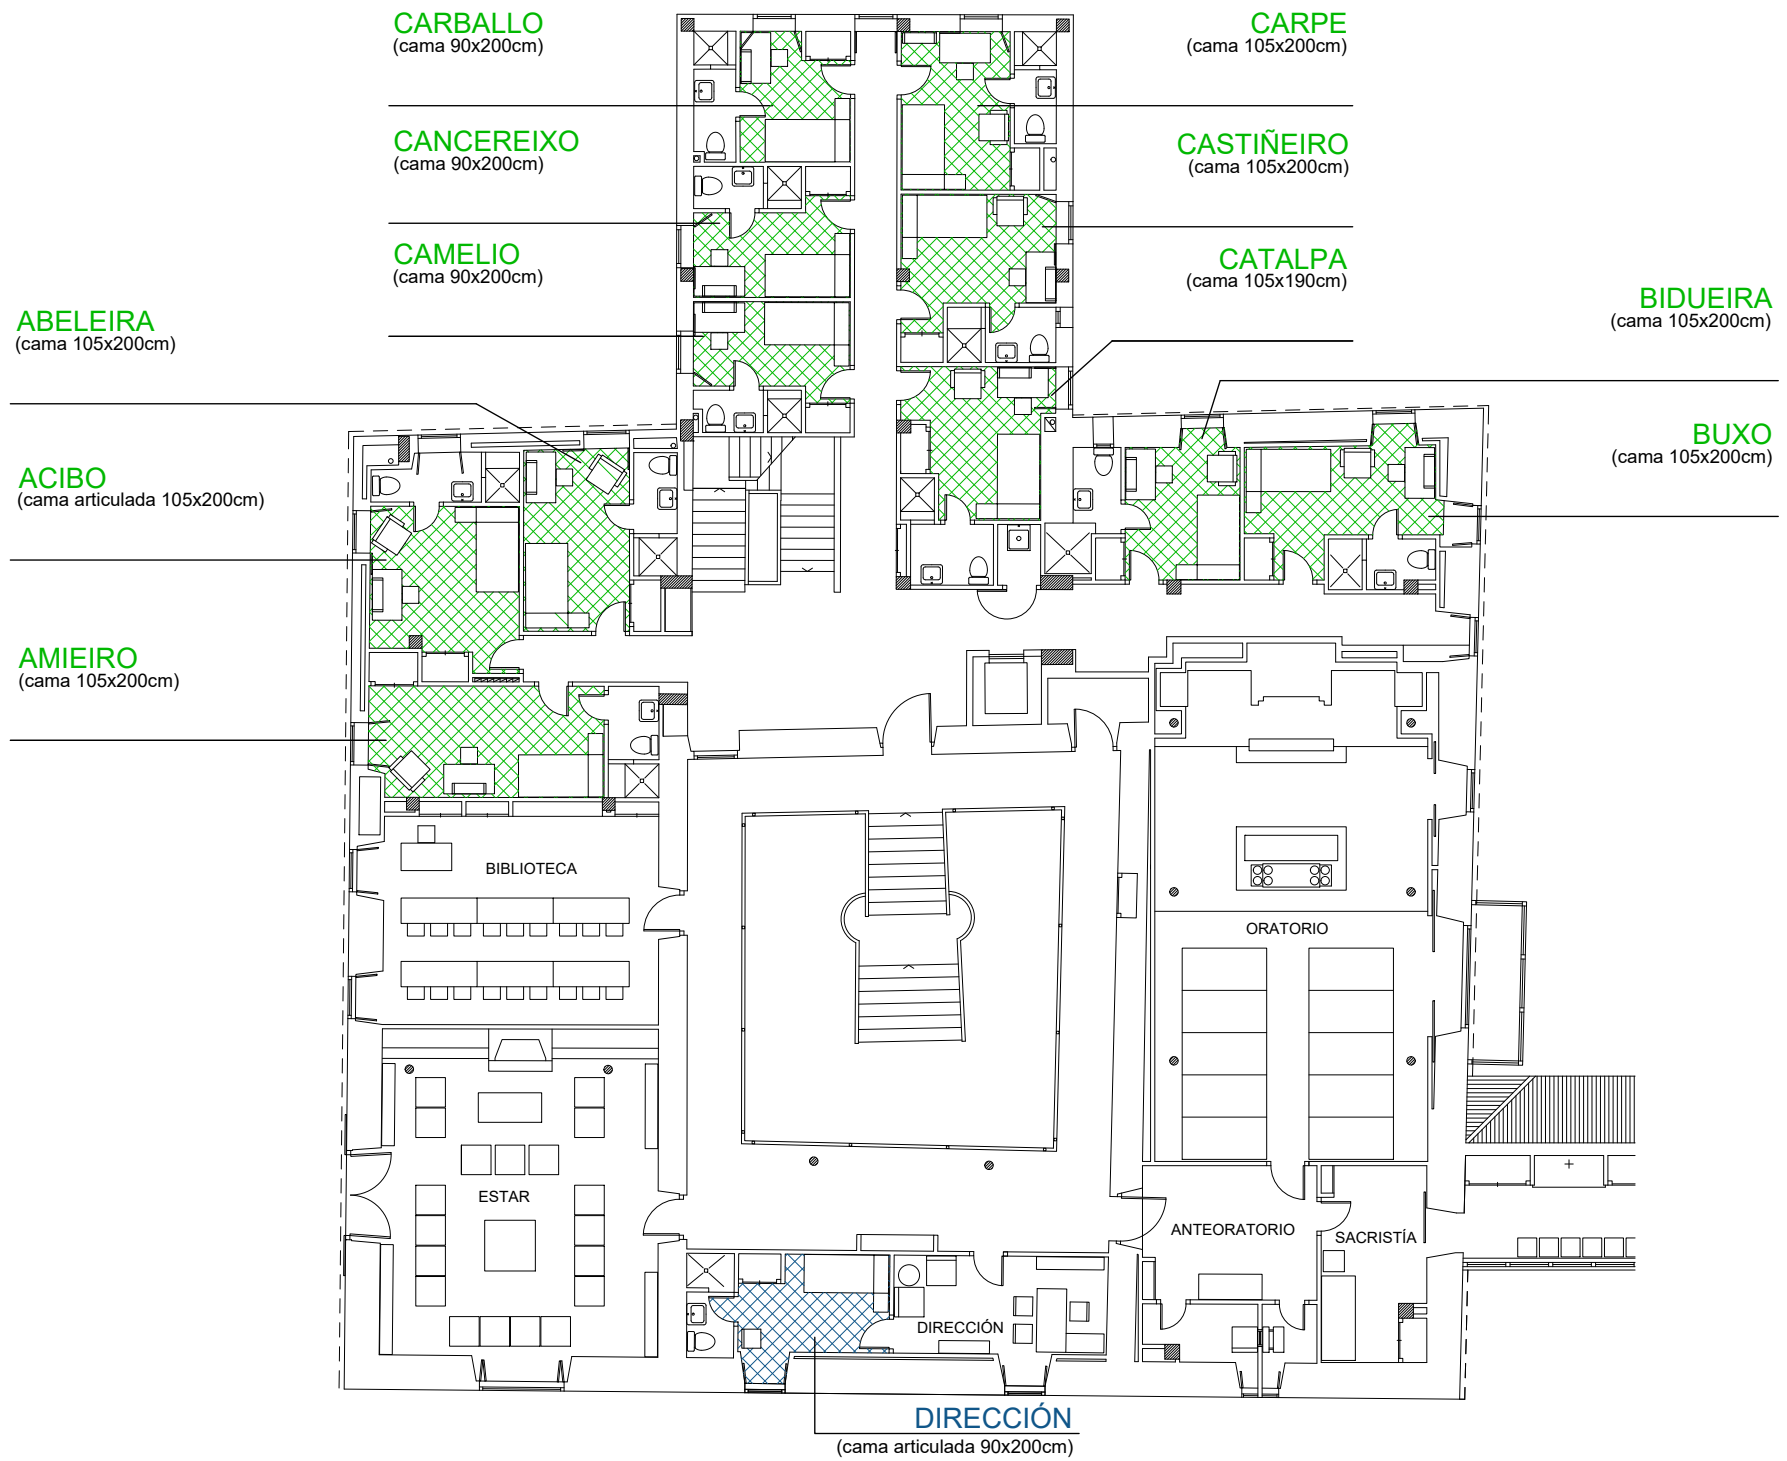

PLANTA BAJA

PLANTA PRIMERA

PLANTA SEGUNDA-TORREÓN

TEREBINTO
(cama 105x200cm)

TEIXO
(cama 90x200cm)

TAMARSEIRA
(cama 90x200cm)

TILLEIRA
(cama 105x200cm)

TUIA
(cama 105x200cm)

TULIPANEIRO
(cama 105x200cm)