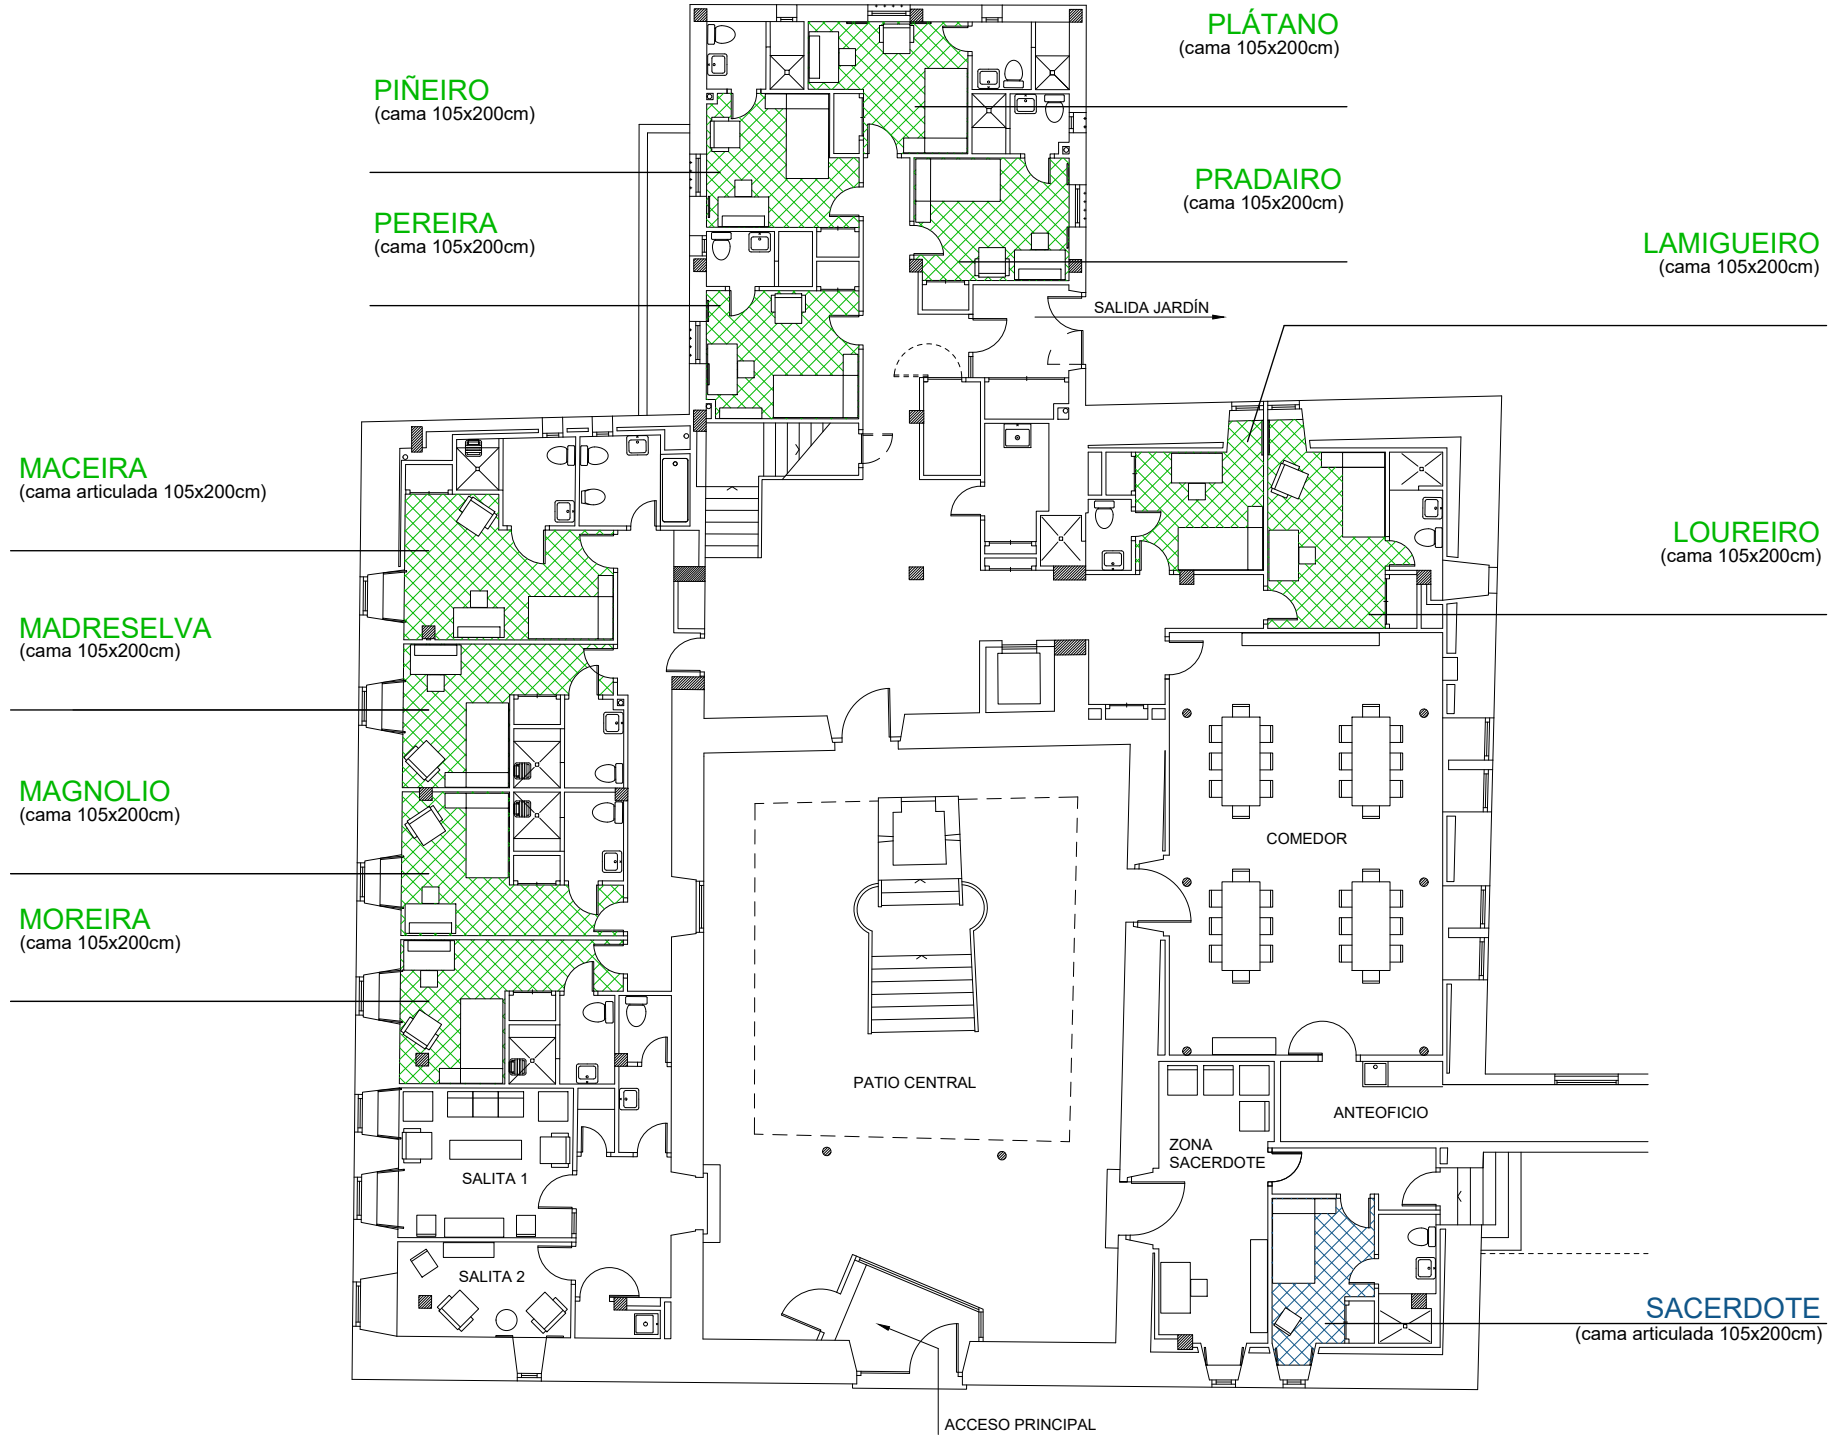

PLANTA BAJA

PLANTA PRIMERA

PLANTA SEGUNDA-TORREÓN

TEREBINTO
(cama 105x200cm)

TEIXO
(cama 90x200cm)

TAMARSEIRA
(cama 90x200cm)

TILLEIRA
(cama 105x200cm)

TUIA
(cama 105x200cm)

TULIPANEIRO
(cama 105x200cm)